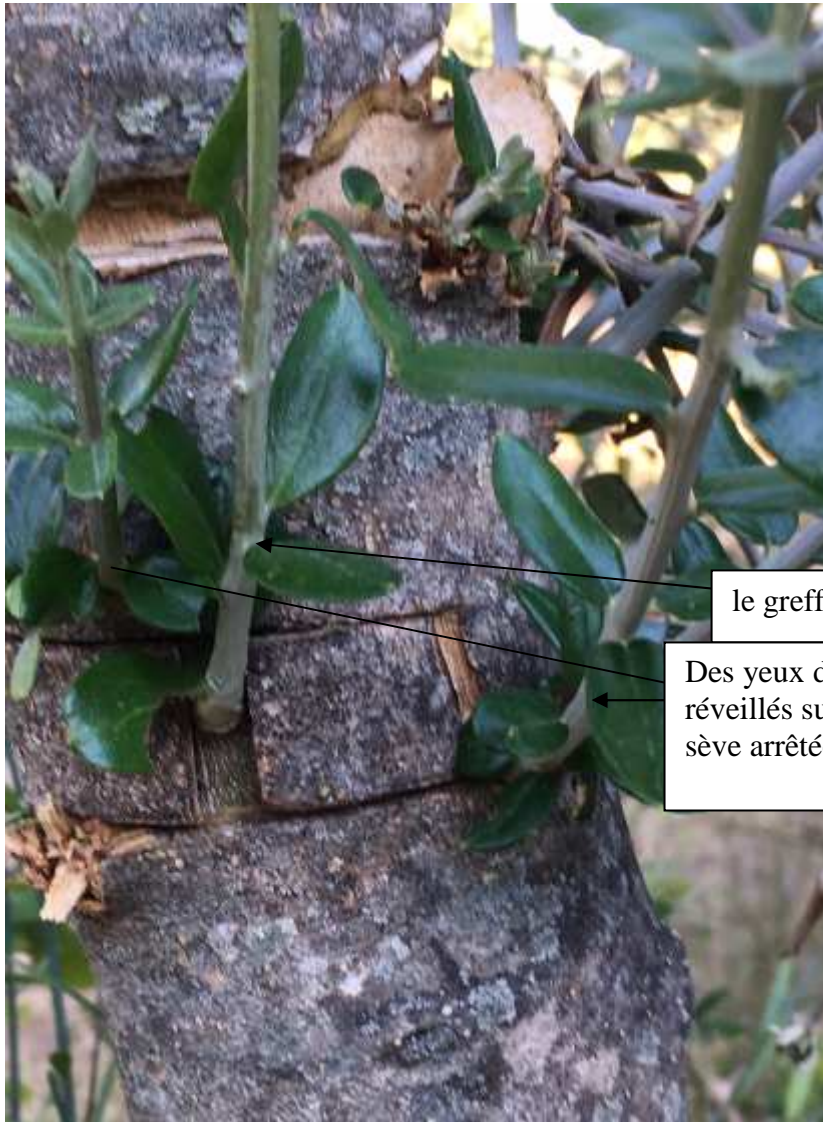

Formation à la greffe, suite et fin: (photos J Gault, 18 VIII 2017)

La greffe en couronne a pris: un bourgeon vigoureux perce par la fente réservée entre les lamelles

en tournant, on voit d'autres greffons qui ont pris:

Greffe en fenêtre: Alex Siciliano a fait le grand chelem: ça pousse fort; mais comme la sève ne monte plus, des yeux se sont réveillés, et poussent aussi:

le greffon perce entre les 2 lamelles de la fenêtre

Des yeux dormants "sauvages" se sont réveillés sur le tronc porteur, sous l'afflux de la sève arrêtée plus haut